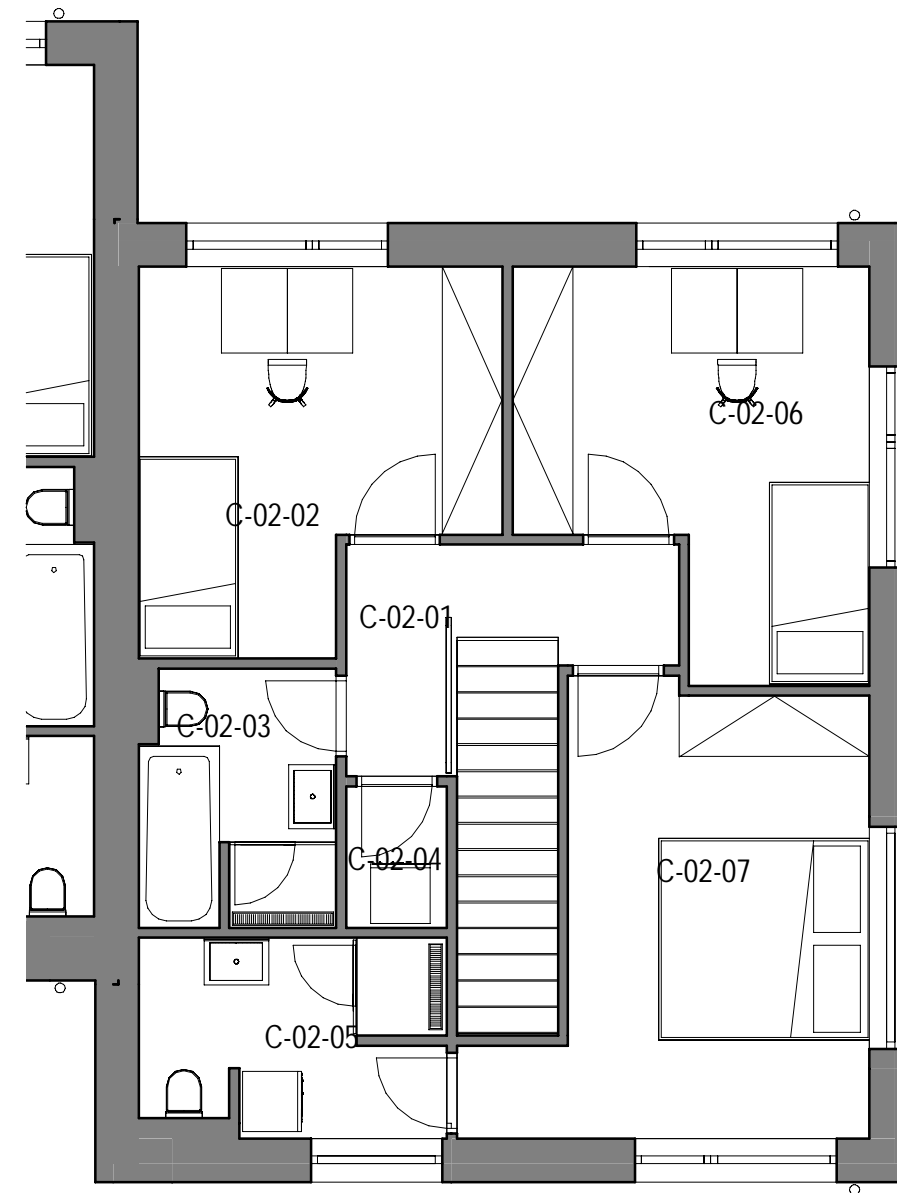

STU_1NP_C
1 : 75

TABULKA MÍSTNOSTÍ		
OZN.	NÁZEV MÍSTNOSTI	PLOCHA
C-01-01	Zádvěří	8.28 m ²
C-01-02	Šatna	2.21 m ²
C-01-03	Technická místnost	2.64 m ²
C-01-04	WC	1.66 m ²
C-01-05	Obyvací pokoj+KK	30.50 m ²
C-01-06	Pracovna	11.12 m ²
C-01-07	Terasa	5.58 m ²
C-01-08	Spiž	2.95 m ²

STU_2NP_C
1 : 75

TABULKA MÍSTNOSTÍ		
OZN.	NÁZEV MÍSTNOSTI	PLOCHA
C-02-01	Chodba	8.84 m ²
C-02-02	Pokoj 1	12.01 m ²
C-02-03	Koupelna a WC	4.80 m ²
C-02-04	Šatna	1.40 m ²
C-02-05	Koupelna a WC	5.75 m ²
C-02-06	Pokoj 2	12.10 m ²
C-02-07	Ložnice	14.36 m ²