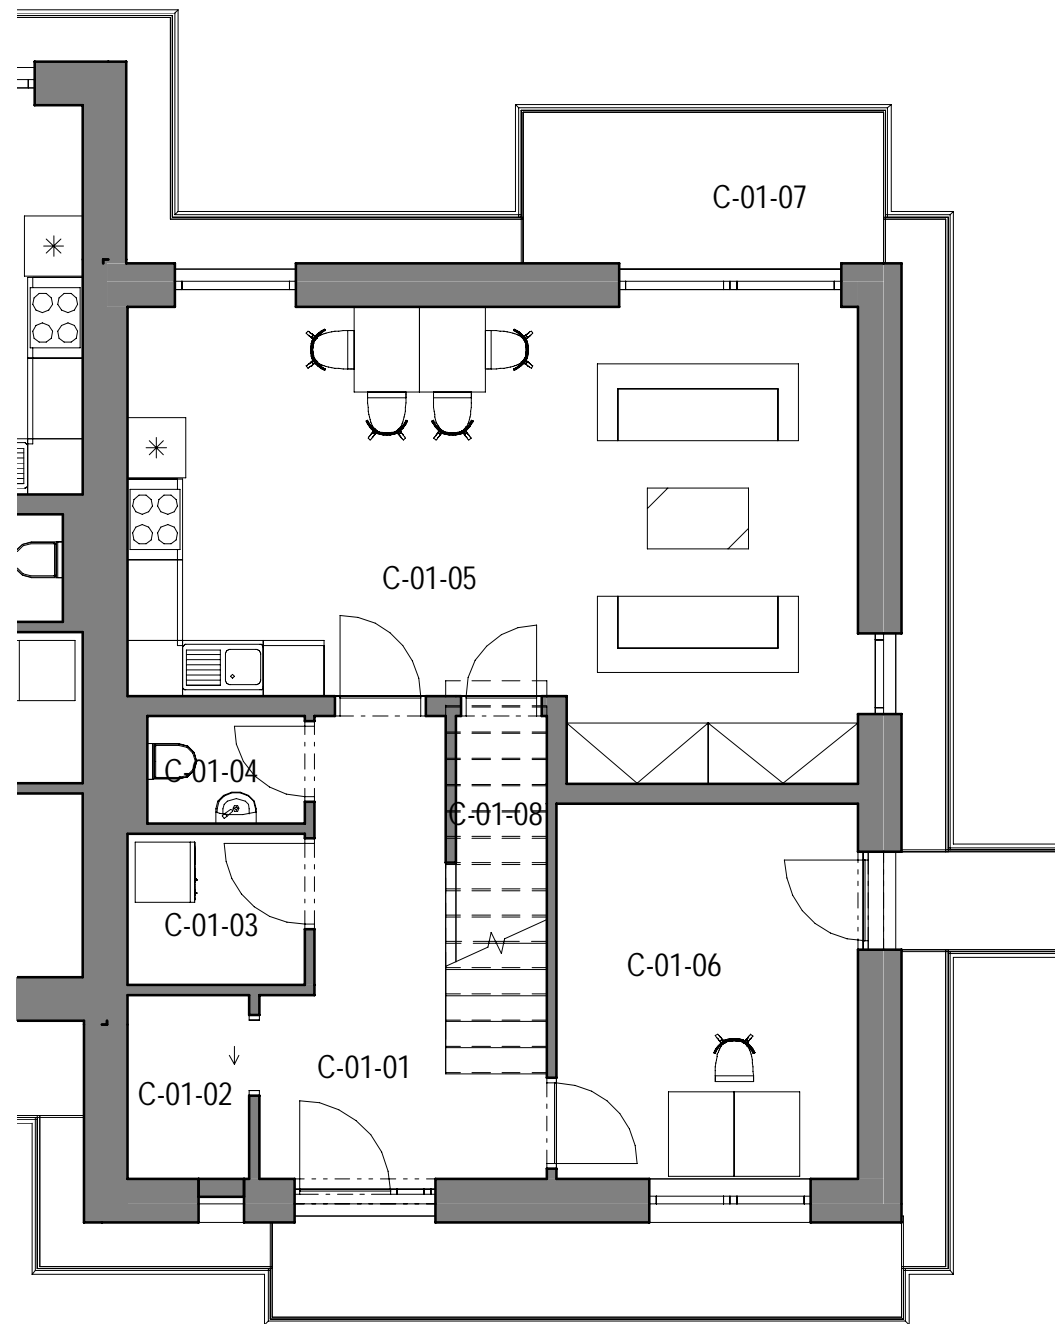

STU_1NP_C
1 : 75

TABULKA MÍSTNOSTÍ		
OZN.	NÁZEV MÍSTNOSTI	PLOCHA
C-01-01	Zádvěří	8.28 m ²
C-01-02	Šatna	2.21 m ²
C-01-03	Technická místnost	2.64 m ²
C-01-04	WC	1.66 m ²
C-01-05	Obyvací pokoj+KK	30.50 m ²
C-01-06	Pracovna	11.12 m ²
C-01-07	Terasa	5.58 m ²
C-01-08	Spiž	2.95 m ²

STU_2NP_C
1 : 75

TABULKA MÍSTNOSTÍ		
OZN.	NÁZEV MÍSTNOSTI	PLOCHA
C-02-01	Chodba	8.84 m ²
C-02-02	Pokoj 1	12.01 m ²
C-02-03	Koupelna a WC	4.80 m ²
C-02-04	Šatna	1.40 m ²
C-02-05	Koupelna a WC	5.75 m ²
C-02-06	Pokoj 2	12.10 m ²
C-02-07	Ložnice	14.36 m ²